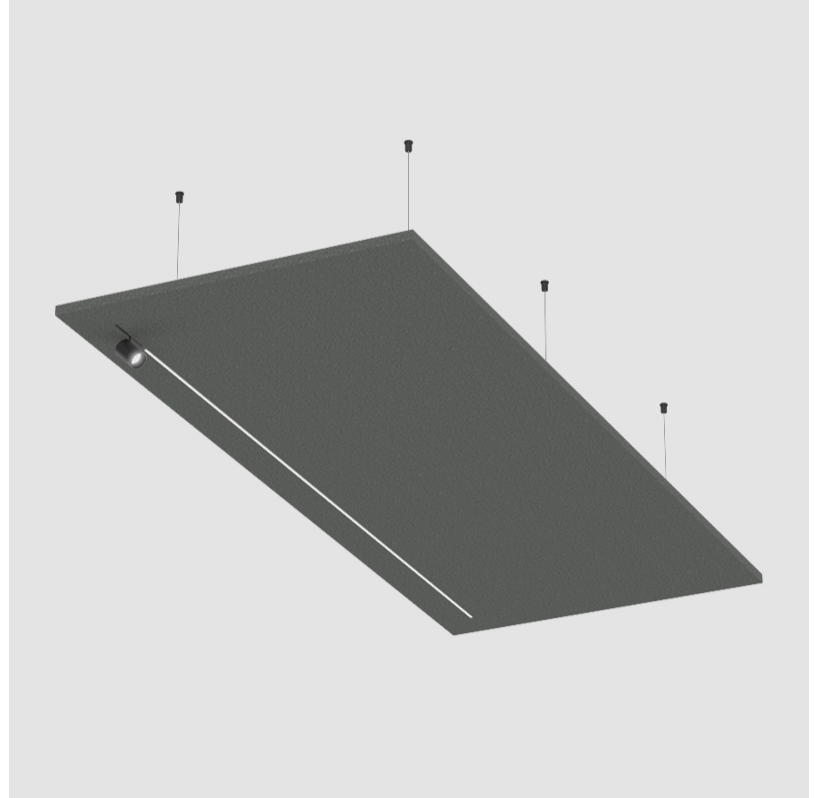

GENERAL

Series: Just Black Acoustic
Brand: Prolicht
Division: Architectural
Mounting Type: Suspension
Mounting Location: Ceiling

PHYSICAL

Shape: Square
Length (mm): 2200
Length (in): 86 ⁵/₈
Width (mm): 900
Width (in): 35 ⁷/₁₆
Height (mm): 41
Height (in): 1 ⁵/₈
Light Distribution: Direct

Fixture Finish: [ANC](#) / [ASH](#) / [BNA](#) / [BTC](#) / [BZE](#) / [CEL](#) / [EGG](#) / [EVG](#) / [FOG](#) / [FOS](#) / [FST](#) / [FUA](#) / [IRI](#) / [IRO](#) / [KHA](#) / [LIC](#) / [LIM](#) / [MER](#) / [MSN](#) / [MUS](#) / [ONX](#) / [PEA](#) / [PLU](#) / [POL](#) / [PPY](#) / [RAY](#) / [ROY](#) / [RST](#) / [STE](#) / [SWD](#) / [TAN](#) / [TAU](#)

Holder Finish: [SSR](#) / [BKV](#) / [CWI](#) / [CRY](#) / [HAB](#) / [LAG](#) / [UFT](#) / [ITA](#) / [RUA](#) / [RUR](#) / [MIC](#) / [FTG](#) / [MYG](#) / [TWT](#) / [LOD](#) / [PUS](#) / [FRO](#) / [FUP](#) / [KIA](#) / [POP](#) / [BLS](#) / [SPG](#) / [MEY](#) / [GOH](#) / [GUM](#) / [CHC](#) / [COM](#) / [ABZ](#) / [JAG](#)

Fixture Material: Aluminum
Cable Details: [2,000mm](#) / [6,000mm](#) Transparent Cable

ELECTRICAL

Lamp Type: LED
Input Wattage (W): 29
Total Output Wattage (W): 26.4
Dimming: Non-Dimmable
Driver Included: No
Driver Location: Remote
Driver Type: Constant Voltage - Universal
Driver Class: Class 2
Input Voltage (V): 120 - 277
Output Voltage (V): 24

LED

Color Temperature (°K): 2700
Max. Delivered Lumen (lm): 714
Nominal Lumen (lm): 1020
CRI: >90 CRI
Lamp Life (hrs): 80000

OPTICAL

Beam Angle: 30

RATINGS AND CERTIFICATIONS

Certified By: Certified for North American Standards
IP rating: IP20

PROJECT
TYPE
SPECIFIER
QUANTITY
DATE